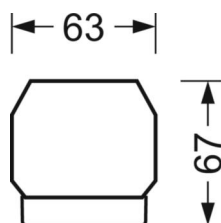

DEEP-LINK

<https://www.regiolux.de/ru/article/18520404150>

Ссылка	LED 10000lm 840
ηLB	100 %
Φ ↓/↑	99 % / 1 %
UGR поп./вдоль	20.5 / 22.3

Механика

цвет корпуса	белый стандартный для электротехники RAL 9016
размеры (LxWxH/DxH)	1531mm x 55mm x 37mm
вес (нетто)	2kg
Вид монтажа	сборка трековых систем

размеры

L	1531 mm	Длина
В	55 mm	Ширина
Н	37 mm	Высота