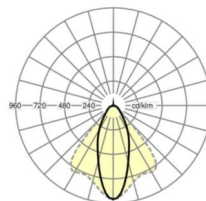

параметры

номер заказа	18520404150
код EAN	4020863325573
номер таможенного тарифа	94051190
Знак прохождения контроля	IP 20, класс защиты I, ENEC10 VDE, F, HACCP DIN10500/Food/IFS-пригодность для применения/BRC, Indoor, CE
Степень ударопрочности IK	IK03 (-20°C bis 25°C)
Температура окружения	ta -20°C в 25°C
Гарантийный срок	5 лет
Государственные программы поддержки	BEG - государственные субсидии для энергосберегающих зданий (действительна только для Германии)

электротехника

Балласт	Электронный драйвер (1 штука)
Мощность системы	70W
сетевое напряжение	230V/50Hz
автоматический предохранитель (пусковой ток)	10 штук/B10, 16 штук/B16, 10 штук/C10, 16 штук/C16
класс энергосбережения/Источник света	D

Оптика

Оснастка	LED, цветопередача/оттенок света CRI ≥ 80 / 4000K
Допуск для координаты цветности (MacAdam)	3SDCM
Фотобиологическая безопасность (светильник)	RG1
Номинальный световой поток	10247lm
Срок службы LED	50000h L80/B10 (Tq 25°C)
светоотдача светильников	147lm/W
Угол излучения	40° (C0) / 85° (C90)
UGR поп./вдоль	20.5 / 22.3

DEEP-LINK

<https://www.regiolux.de/ru/article/18520404150>

Ссылка	LED 10000lm 840
ηLB	100 %
Φ ↓/↑	99 % / 1 %
UGR поп./вдоль	20.5 / 22.3