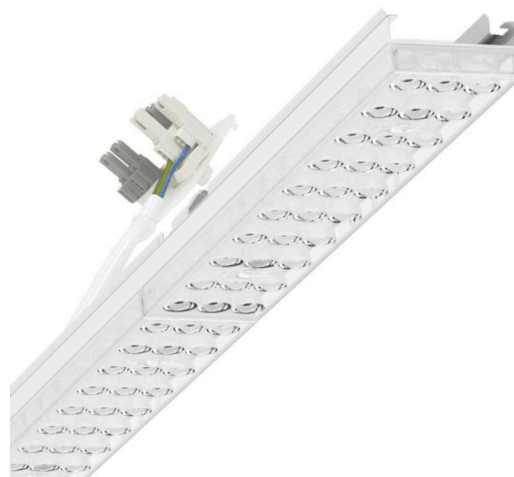

прибородержатель переменный - Individual.Lens.Optic - прямой узконаправленный свет - без видимых стыков

Ламподержатель из оцинкованного стального профиля, поверхность покрыта лаком на полиэфирной смоле. Крепление без инструментов с нажимными затворами, встроенными в конструкцию, обеспечивают защиту от кражи и взлома. В несущей трековой шине позиционируется по-разному. Цвет корпуса белый стандартный для электротехники RAL 9016; Прямой очень узко направленный свет для подсветки стеллажей, распространяющийся через линзу «Individual.Lens.Optic» из пластика ПММА. Оптика отдельных линз делает сборку и установку предельно удобными, плоскость легко чистится. Тройные ряды из отдельных линз и лампо-/прибородержатели, идеально согласованные между собой, обеспечивают цельный вид без стыков и неравномерностей. Нагревостойкие провода, включая присоединительный провод длиной 1 м и втычную деталь для быстрой сборки с выбором фаз без помощи инструментов и искателем. Сменные блоки, позволяющие легко модернизировать освещение, существенно продлевают срок службы всей осветительной установки.

Оптика

Оснастка	LED, цветопередача/оттенок света CRI ≥ 80 / 4000K
Допуск для координаты цветности (MacAdam)	3SDCM
Фотобиологическая безопасность (светильник)	RG1
Номинальный световой поток	10247lm
Срок службы LED	50000h L80/B10 (Tq 25°C)
светоотдача светильников	147lm/W
Угол излучения	40° (C0) / 85° (C90)
UGR поп./вдоль	20.5 / 22.3

DEEP-LINK

<https://www.regiolux.de/ru/article/18520404150>

Ссылка	LED 10000lm 840
ηLB	100 %
Φ ↓/↑	99 % / 1 %
UGR поп./вдоль	20.5 / 22.3

Механика

цвет корпуса	белый стандартный для электротехники RAL 9016
размеры (LxWxH/DxH)	1531mm x 55mm x 37mm
вес (нетто)	2kg
Вид монтажа	сборка трековых систем

размеры

L	1531 mm	Длина
В	55 mm	Ширина
Н	37 mm	Высота